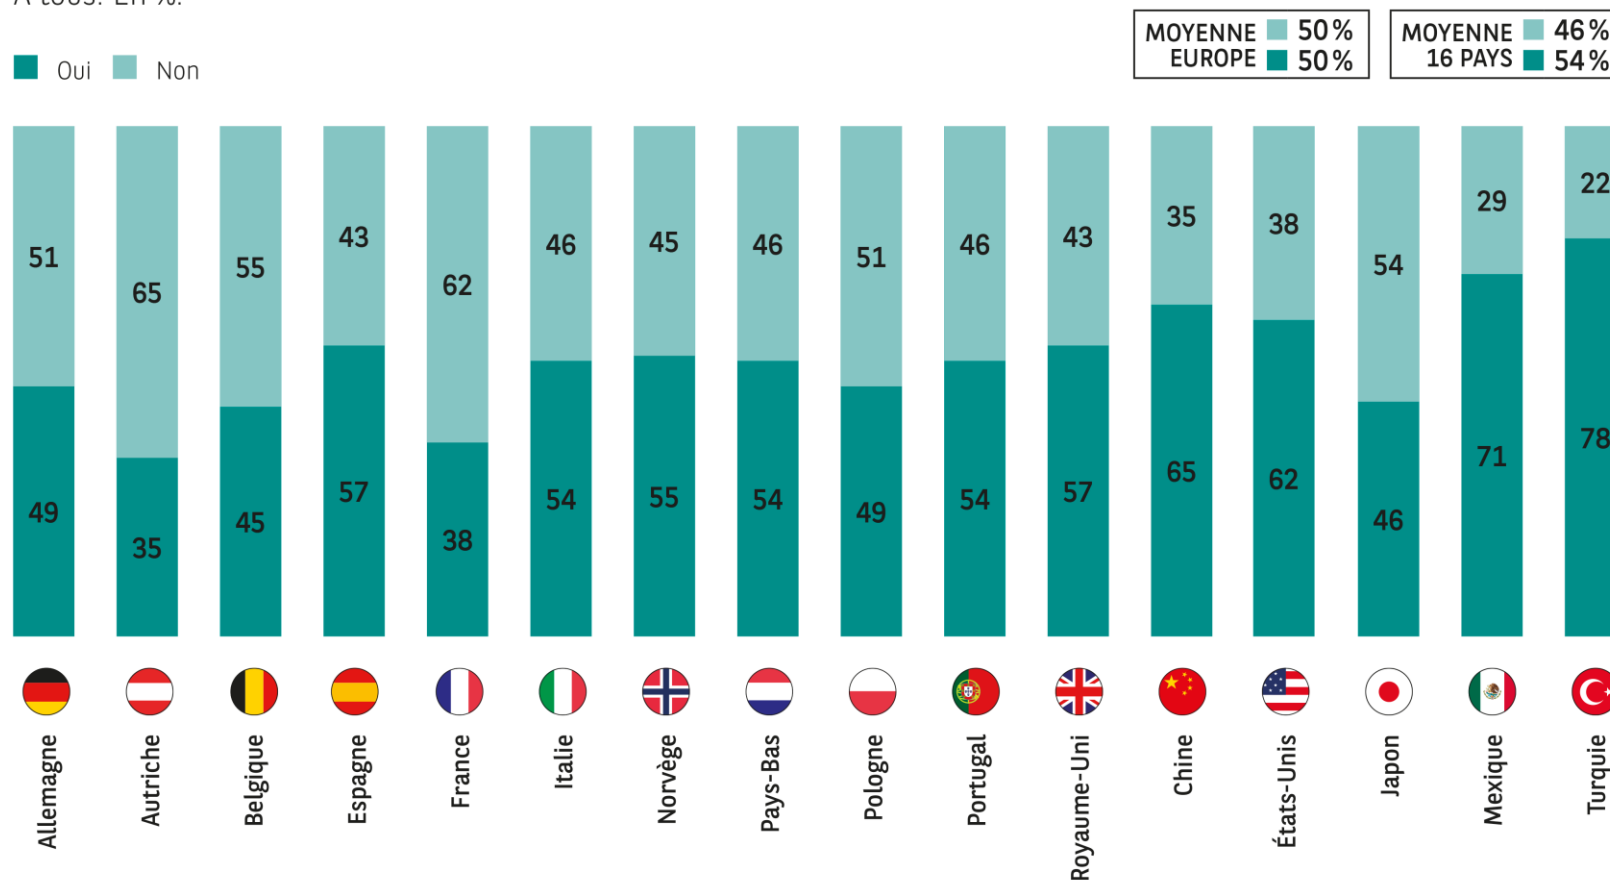

# VOITURE ÉLECTRIQUE : L'OMBRE D'UN DOUTE

**Pensez-vous que la voiture électrique va à terme complètement remplacer la voiture thermique ?**

À tous. En %.

■ Oui ■ Non

Source : L'Observatoire Cetelem de l'Automobile 2024.