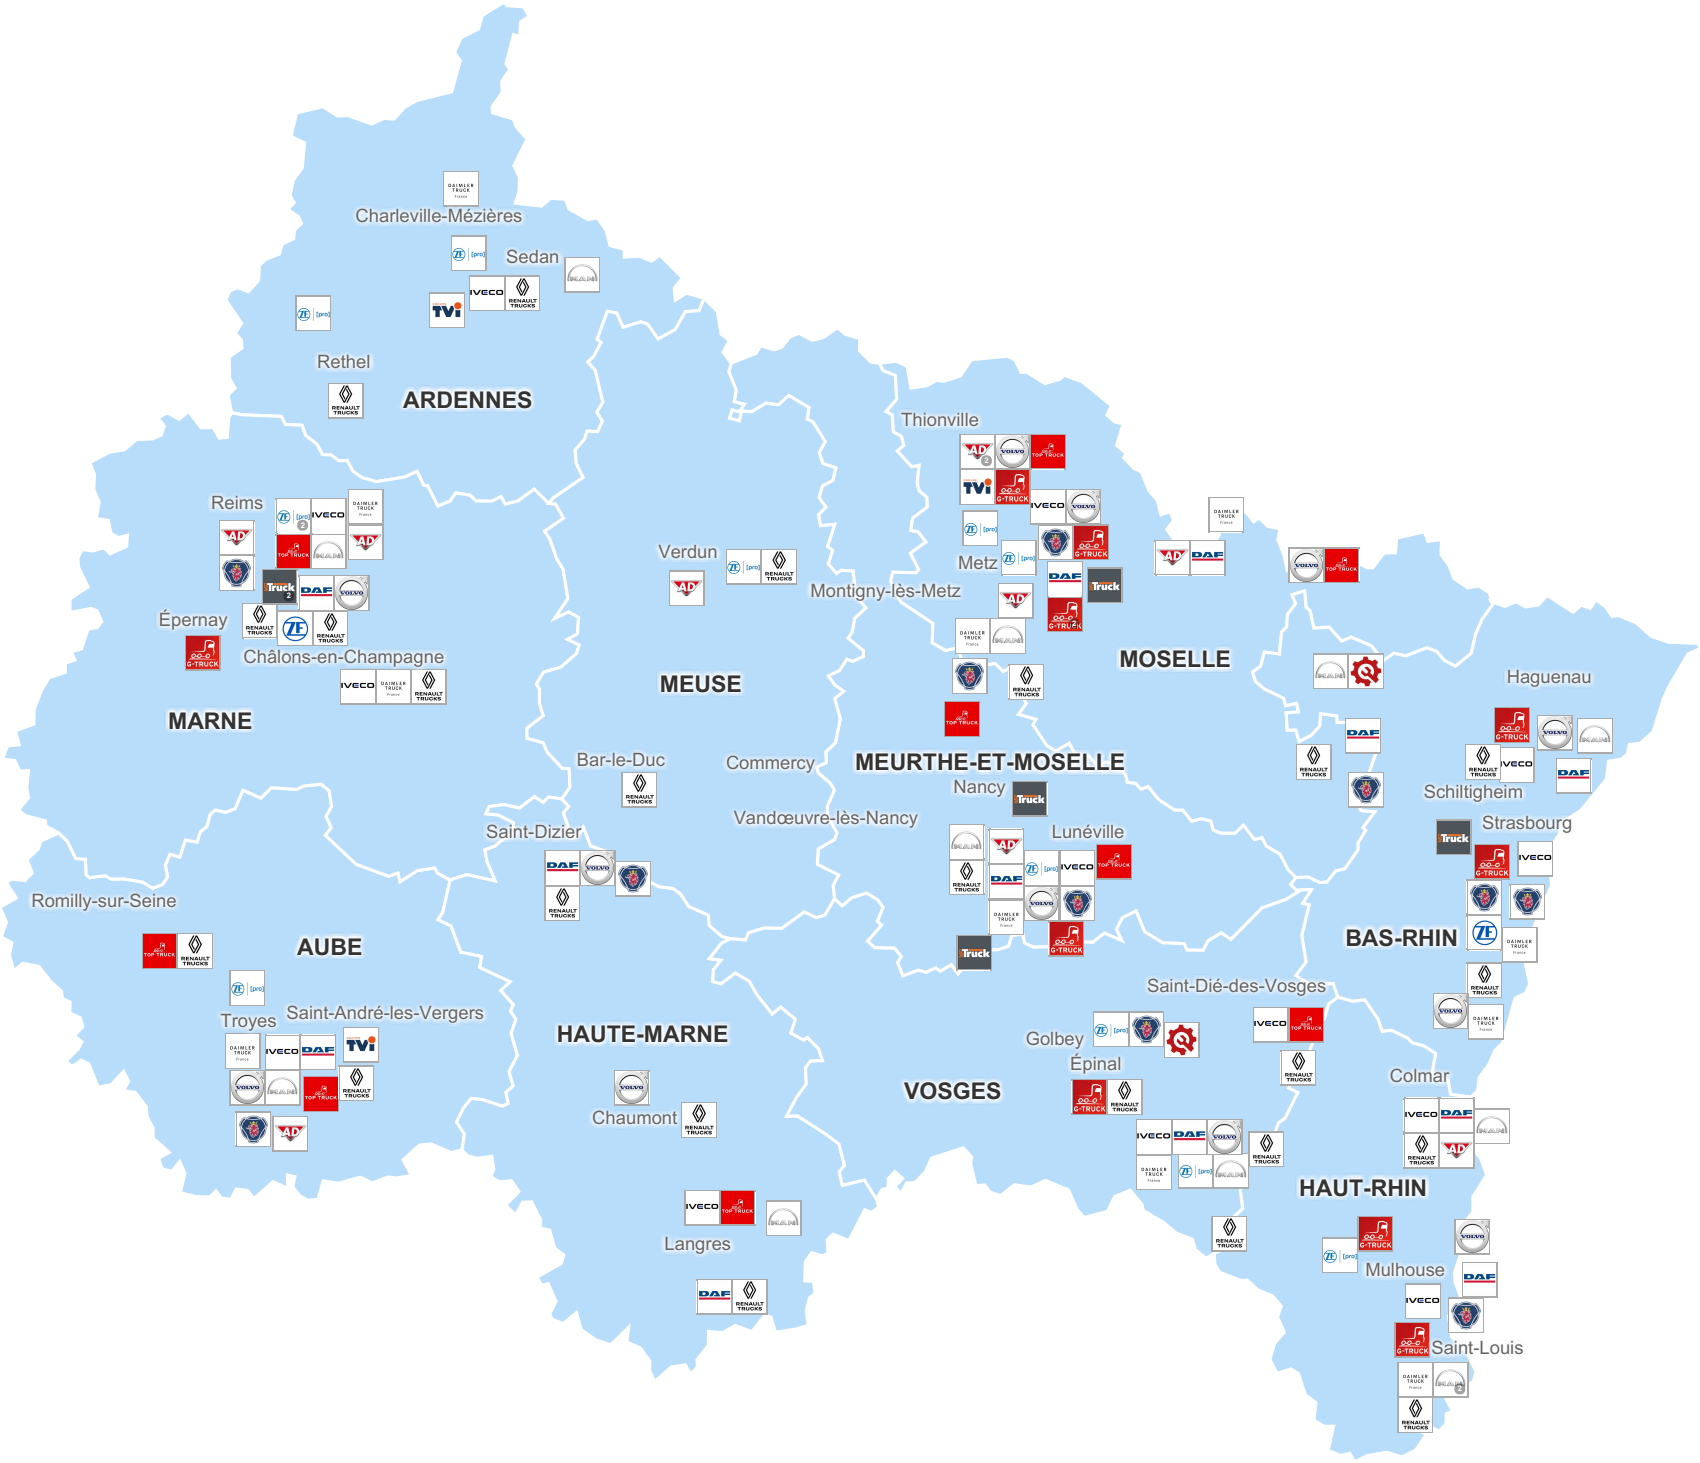

Vierzon

INDRE

Issoudun

Bourges

Déols

Châteauroux

CHER

Saint-Amand-Montrond

Bastia

Borgo

HAUTE-CORSE

Corte

Bastelicaccia

Ajaccio

CORSE-DU-SUD

Porto-Vecchio

Charleville-Mézières

Sedan

Rethel

ARDENNES

Reims

Épernay

Châlons-en-Champagne

MARNE

SEINE-MARITIME

Le Havre

Rouen

Saint-Étienne-du-Rouvray

Hérouville-Saint-Clair

MANCHE

Saint-Lô

CALVADOS