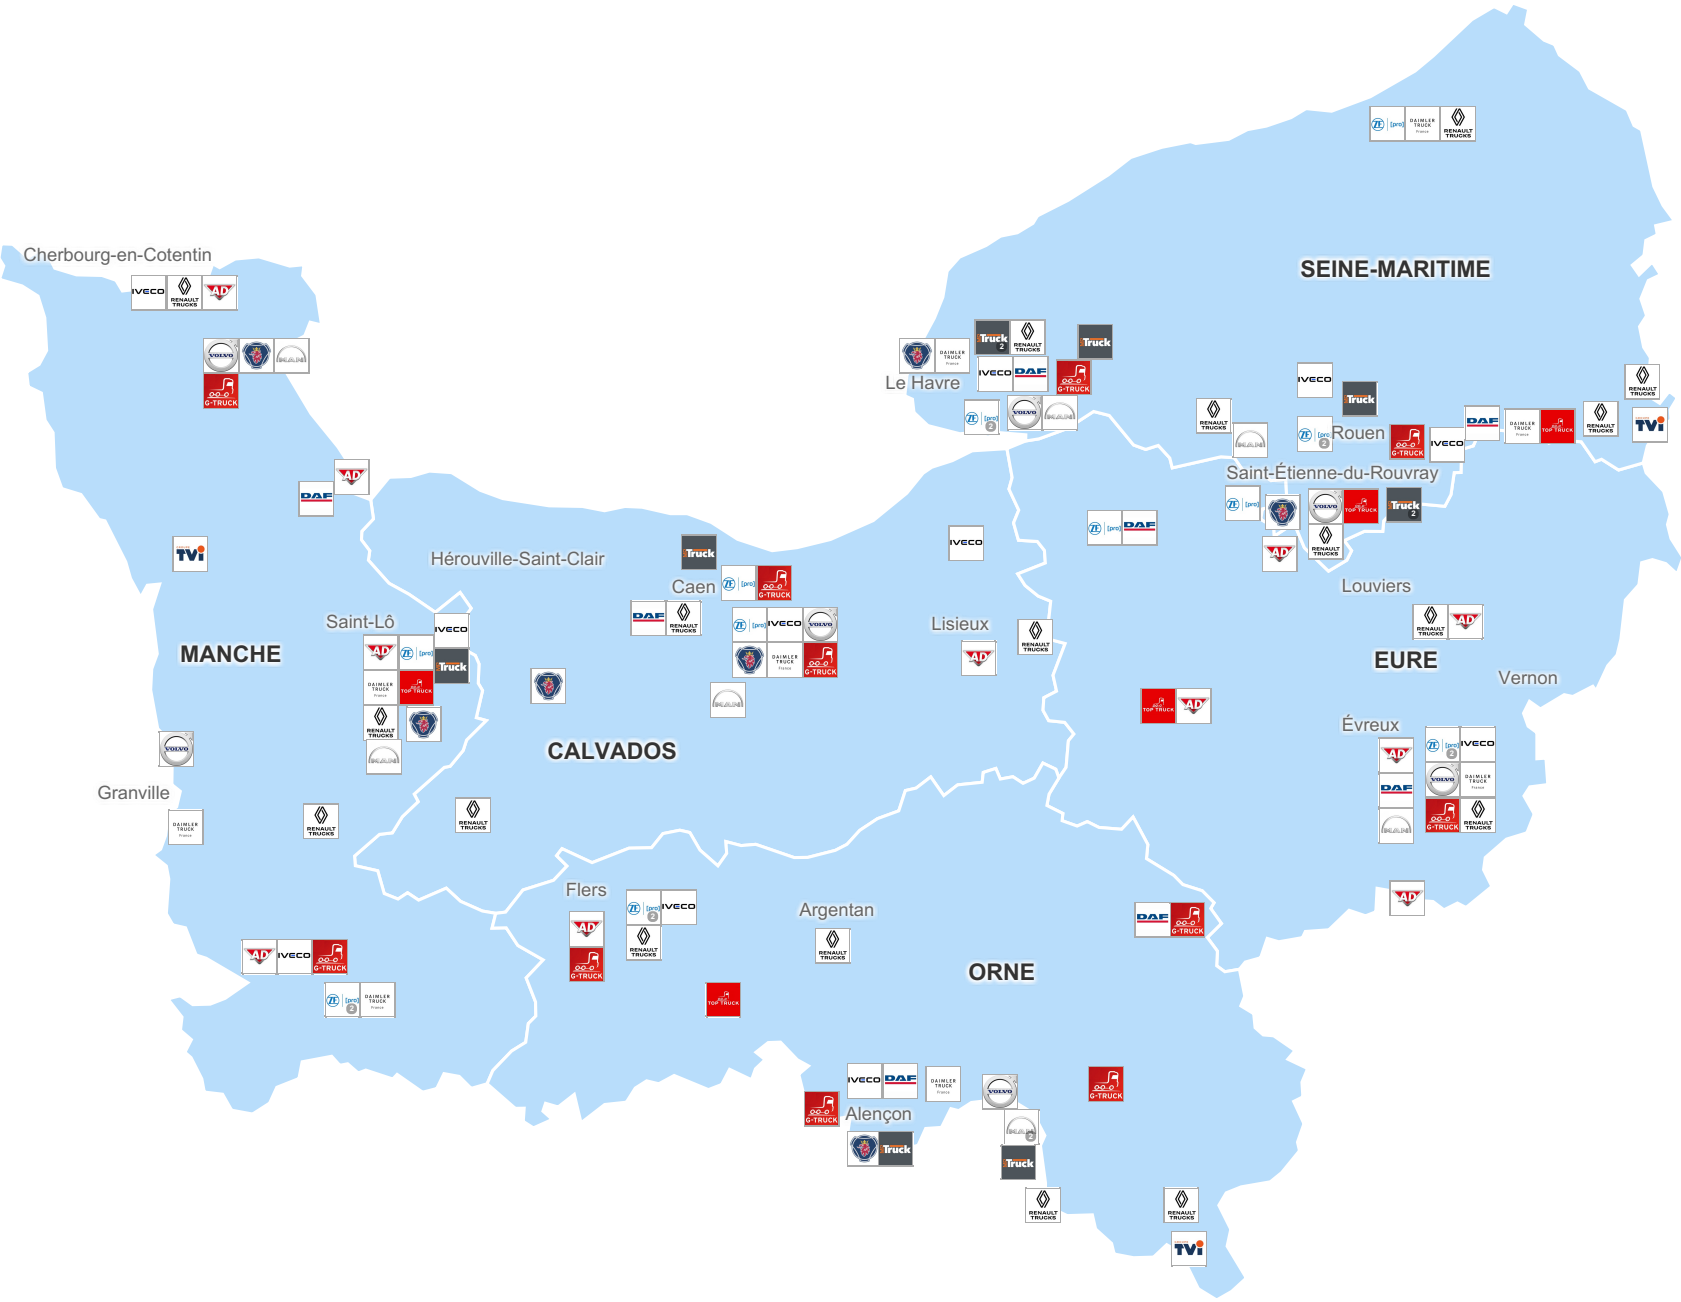

Cherbourg-en-Cotentin

SEINE-MARITIME

Le Havre

Rouen

Saint-Étienne-du-Rouvray

Hérouville-Saint-Clair

MANCHE

Saint-Lô

CALVADOS

Lisieux

EURE

Évreux

Vernon

Granville

Flers

Argentan

ORNE

Alençon