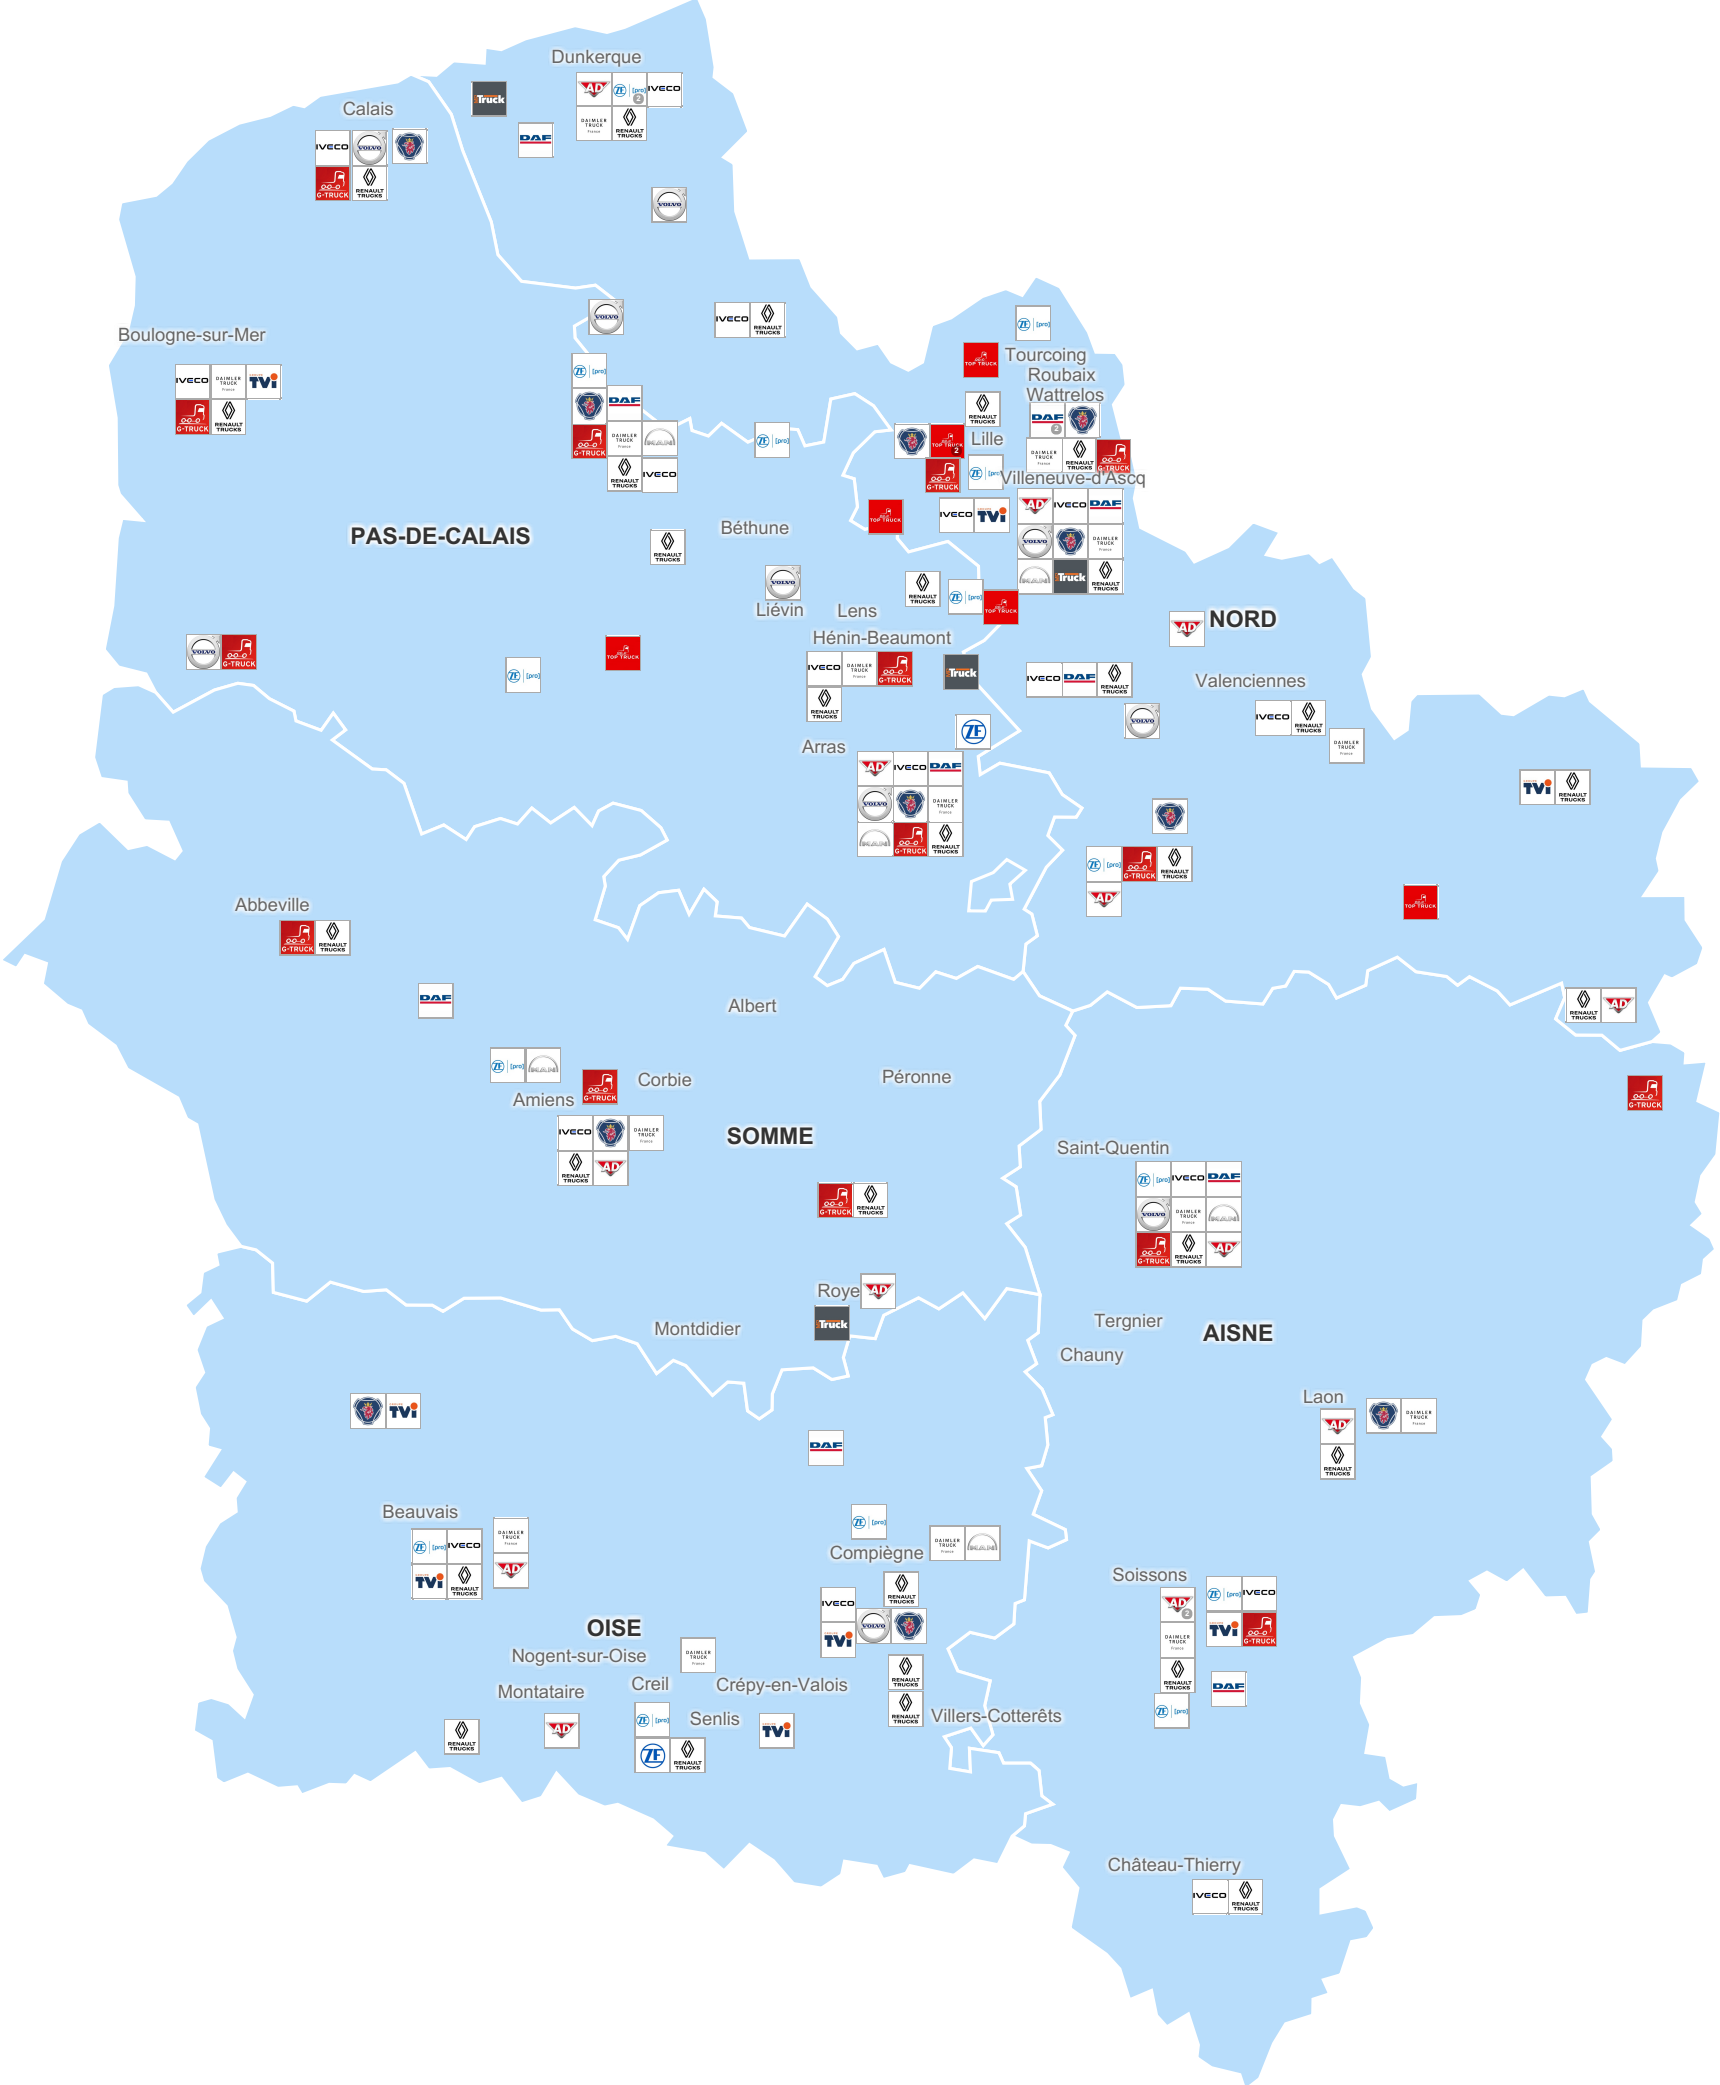

Épinal

Saint-Dié-des-Vosges

BAS-RHIN

Colmar

Langres

VOSGES

HAUT-RHIN

Mulhouse

Saint-Louis

PAS-DE-CALAIS

SOMME

OISE

AISNE

NORD

Dunkerque

Calais

Boulogne-sur-Mer

Tourcoing

Roubaix

Wattrelos

Lille

Villeneuve-d'Ascq

Béthune

Liévin

Lens

Hénin-Beaumont

Arras

Valenciennes

Abbeville

Albert

Amiens

Corbie